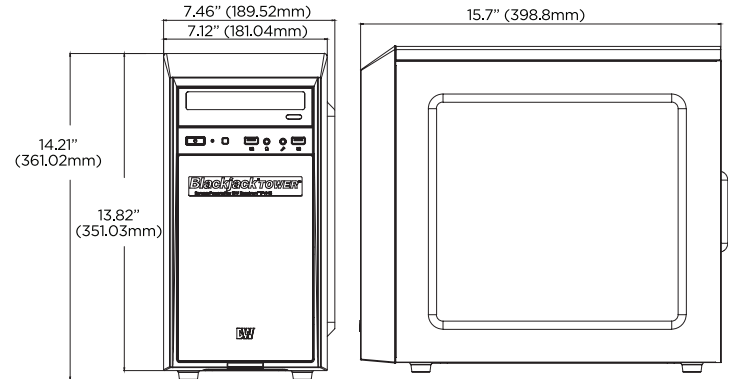

Características

- Admite todas las cámaras IP de conformidad con ONVIF
- OS en SSD
- Compatibilidad con hasta tres (3) cámaras multisensor MEGApix[®] PANO[™] de hasta 48 MP (DWC-PZV2M72T)
- 1 x HD verdadero, 1 x DVI, 1 x Display Port, hasta 2 puertos cualquiera en simultáneo (DW-BJMTC5204T)
- 1 x HD verdadero, 3 x Display Port, hasta 4 puertos cualquiera en simultáneo (DW-BJMTC7404T)
- 1x puerto de red 1G
- Windows 10[®] en SSD independiente
- Interfaz USB
- Incluye el cliente DW Spectrum[®] para la supervisión
- Sin gastos de mantenimiento anual
- Escalabilidad empresarial sencilla
- Detección automática de dispositivos
- Mouse y teclado USB incluidos
- Diseñado, montado y probado en los EE.UU.
- Cumple con NDAA/TAA
- Garantía limitada por 5 años

Modelos disponibles

- DW-BJMTC5204T - Procesador Intel i5, 2 monitores en simultáneo
- DW-BJMTC7404T - Procesador Intel i7, 4 monitores en simultáneo

Dimensiones

Unidad: Pulgadas (mm)

Especificaciones

NÚMERO DE PIEZA	DW-BJMTC5204T	DW-BJMTC7404T	
Formato	Torre de tamaño medio		
Sistema operativo	Windows [®] 10		
OS en SSD	240GB SSD		
CPU	Procesador Intel [®] i5 [*]	Procesador Intel [®] i7 [*]	
Memoria	16GB	32GB	
Puerto Ethernet	1 x 1G Ethernet		
Video	Salidas	1 x HD verdadero, 1 x DVI, 1 x Display Port	1 x HD verdadero, 3 x Display Port
	Salidas en simultáneo	Máximo 2 puertos cualquiera en simultáneo	Máximo 4 puertos en simultáneo
	Tarjeta de video	Nvidia GTX1650 o equivalente	Nvidia RTX3060 o equivalente
	Resolución	7680x4320	
Software VMS precargado	Cliente IPVMS DW Spectrum [®]		
Clientes remotos	Multiplataforma - Windows [®] , Linux Ubuntu [®] y Mac [®]		
Aplicaciones móviles	iOS [®] y Android [®]		
Teclado y mouse	Incluido		
Fuente de alimentación	400W ^{**}	500W ^{**}	
Temperatura de funcionamiento	41°F-104°F (5°C-40°C)		
Humedad de funcionamiento	20-90% RH		
Dimensiones (Ancho x Profundidad x Altura)	7.46" x 15.7" x 14.21" (189.52 x 398.8 x 631.02 mm)		
Garantía	limitada por 5 años		