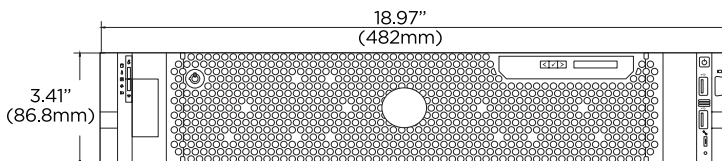

Blackjack[®] RACK SERVER

Servidores con tecnología DW Spectrum[®] IPVMS

Servidores montados en rack 2U DW-BJRR2UxxT, DW-BJRR2UxxTLX, DW-BJRR2UxxTS

NDA/A/TAA
COMPLIANT PRODUCT

Dimensiones

Unidad: Pulgadas (mm)